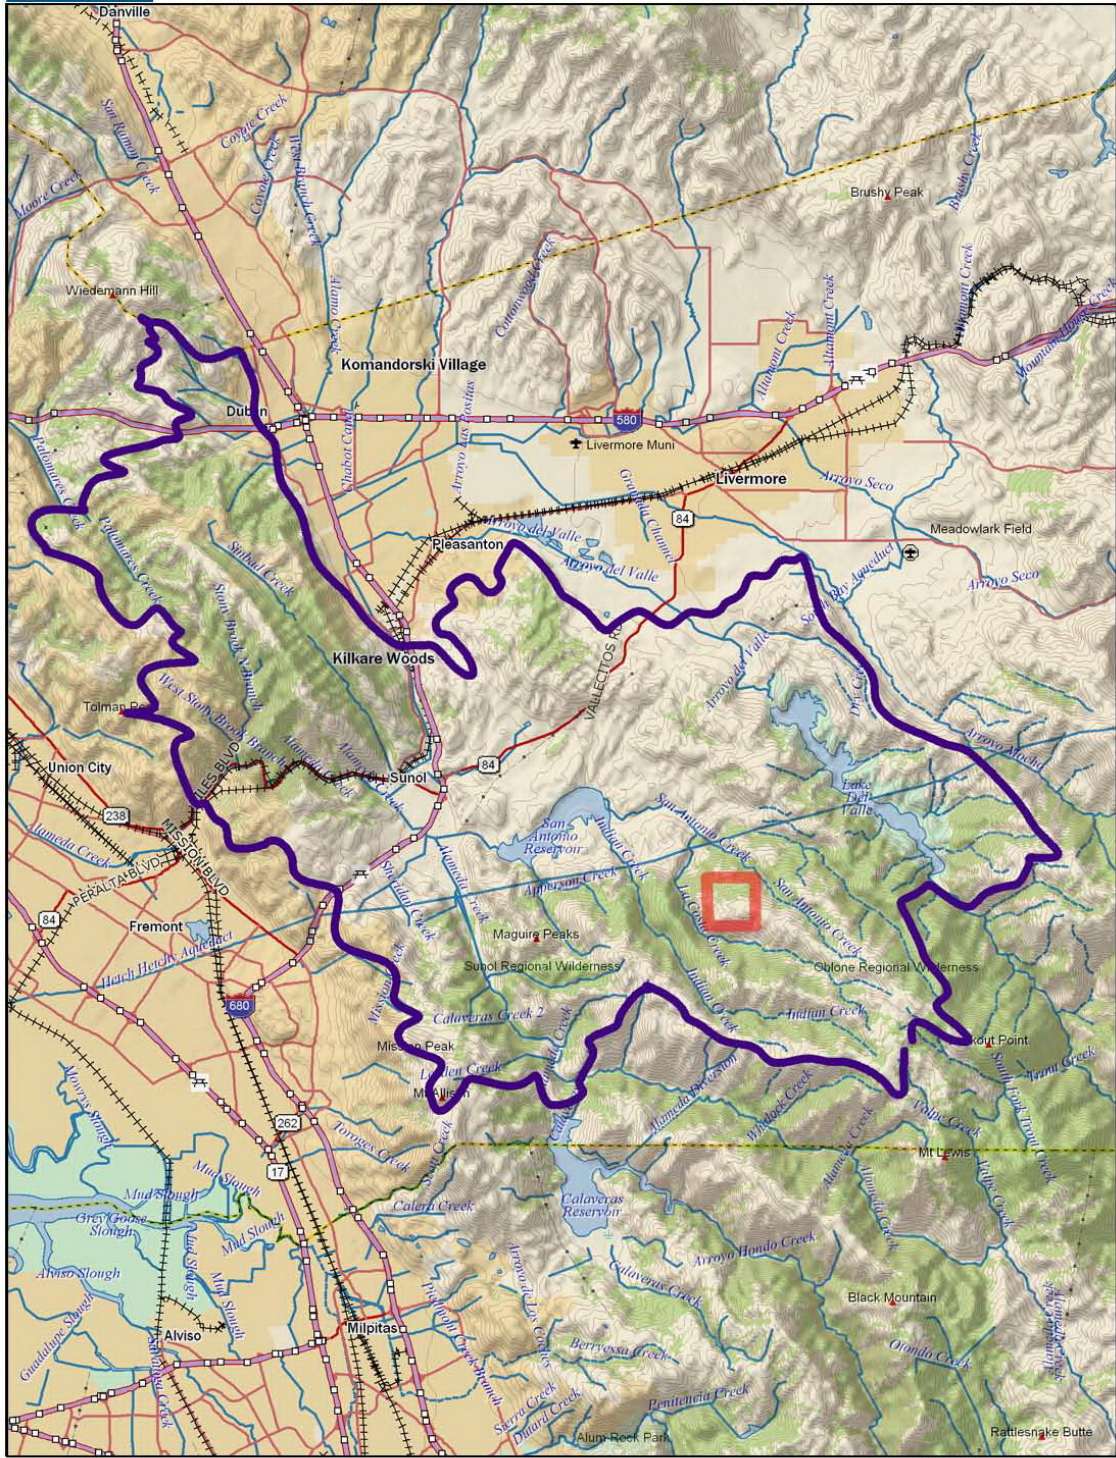

# Callippe Silverspot Butterfly Service Area Ohlone West Conservation Bank

Data use subject to license.  
 © DeLorme, DeLorme Topo USA® 7.0.  
[www.delorme.com](http://www.delorme.com)

TN  
 MN (13.7°E)

Scale 1 : 200,000  
 0 1 2 3 4 5 6 mi  
 0 1 2 3 4 5 km  
 1" = 3.16 mi      Data Zoom 10.0

Exhibit B-1: OWCB CSB SA Map revised 10-17-14